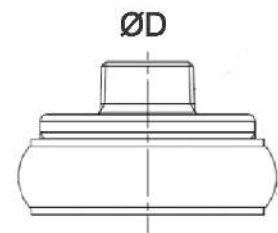

Adaptador Machino Fêmea

- Material: Latão naval/ tipo bronze.

Modelo	ØD
40A	1.1/2"
52A	2"
65A	2.1/2"

Adaptador Machino Macho

- Material: Latão naval/ tipo bronze.

Modelo	A
40A	1.1/2"
52A	2"
65A	2.1/2"

União Engate Rápido Machino Mangueira de Incêndio