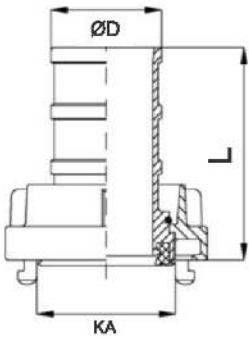

Acoplamento Cap com corrente Storz

- Material: Latão naval/ tipo bronze.

Modelo	ØD	L	KA
40A	1.1/2"	35mm	50mm
50A	2"	35mm	66mm
65A	2.1/2"	40mm	80mm

União Engate Rápido STORZ Mangueira de Incêndio

- Material: Latão naval/ tipo bronze.

Modelo	ØD	L	KA
40A	1.1/2"	72mm	50mm
50A	2"	72mm	66mm
65A	2.1/2"	80mm	80mm

Anel de vedação Storz

- Material: Borracha.

Tamanho	40A 1.1/2"	50A 2"	65A 2.1/2"
IMPA	333461	333462	333464