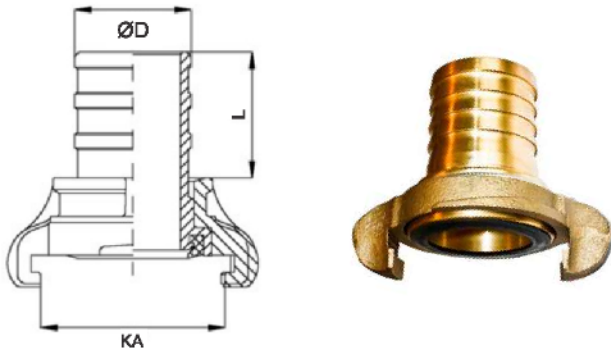

União Engate Rápido NAKAJIMA Mangueira Incêndio

- Material: Latão naval/ tipo bronze.

Modelo	ØD	L	KA	IMPA
40A	1.1/2"	77mm	60mm	330851
50A	2"	73mm	73mm	330852
65A	2.1/2"	100mm	90mm	330853

Acoplamento Cap com corrente Nakajima

- Material: Latão naval/ tipo bronze.

Modelo	ØD	L	KA
40A	1.1/2"	35mm	60mm
50A	2"	35mm	73mm
65A	2.1/2"	40mm	90mm