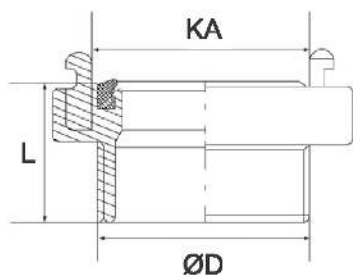

Materialis de Combate a Incêndio

Adaptador Storz Fêmea

- Material: Latão naval/ tipo bronze.

Modelo	ØD	L	KA
40A	1.1/2"	37mm	50mm
50A	2"	40mm	66mm
65A	2.1/2"	45mm	80mm

Adaptador Storz Macho

- Material: Latão naval/ tipo bronze.