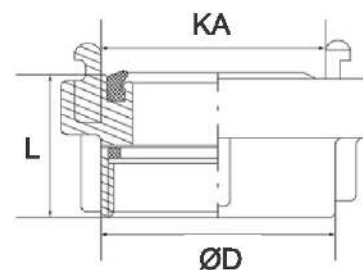

Adaptador Storz Macho

- Material: Latão naval/ tipo bronze.