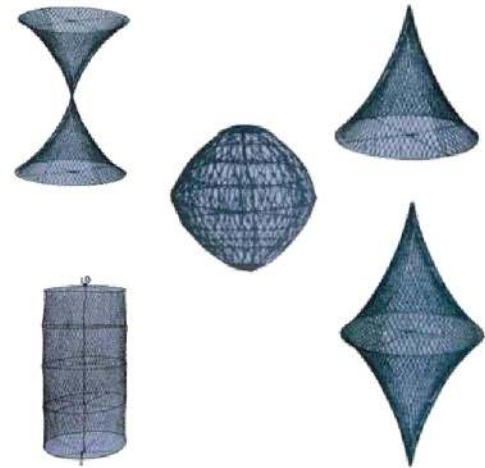

Sinal Fundeio Rede/Day Signal Shape Net

Modelo	IMPA
Redondo	370581
Cilindro	370582
Cone	370583
Cone Duplo	370584
Diamante	370585