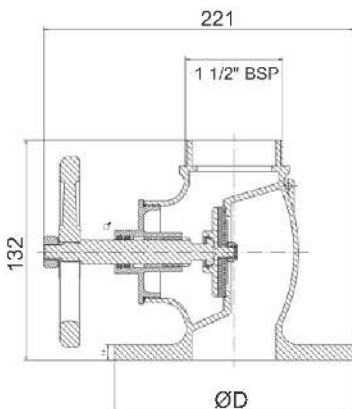

Válvula Globo DN40 1.1/2" Globo Reta

- Material: Latão naval/ tipo bronze.
- *Com e sem furos.

ØD	Norma	IMPA
140mm	JIS 10K	751712
150mm	DIN PN16	756043

*Conexões: Storz, Nakajima, Machino.