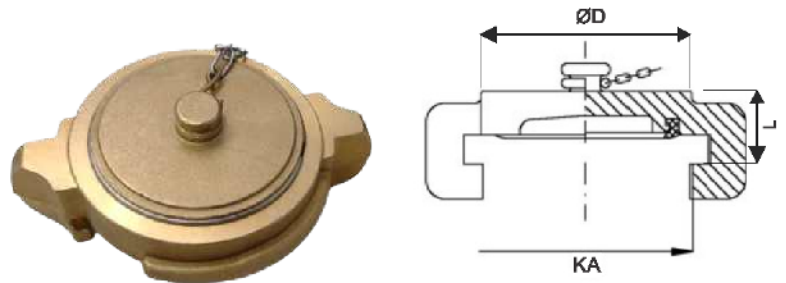

Anel de vedação Nakajima

- Material: Borracha.