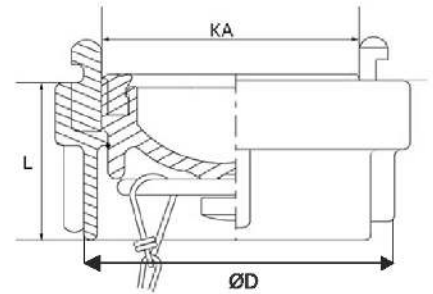

Acoplamento Cap com corrente Storz

- Material: Latão naval/ tipo bronze.

Modelo	ØD	L	KA
40A	1.1/2"	35mm	50mm
50A	2"	35mm	66mm
65A	2.1/2"	40mm	80mm

União Engate Rápido STORZ Mangueira de Incêndio

- Material: Latão naval/ tipo bronze.