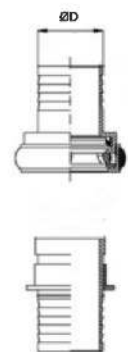

Acoplamento Cap Machino

- Material: Latão naval/ tipo bronze.