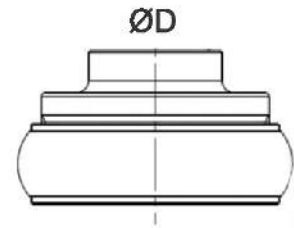

Adaptador Machino Fêmea

- Material: Latão naval/ tipo bronze.

Modelo	ØD
40A	1.1/2"
52A	2"
65A	2.1/2"

Adaptador Machino Macho

- Material: Latão naval/ tipo bronze.