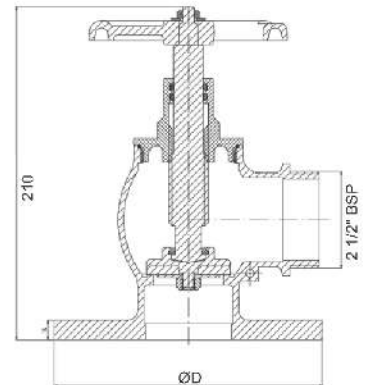

Válvula Globo DN65 2.1/2" Globo Angular 90°

- Material: Latão naval/ tipo bronze.
- *Com ou sem furos.

ØD	Norma	IMPA
175mm	JIS 10K	751723
185mm	DIN PN16	756100

*Conexões: Storz, Nakajima, Machino.

Válvula Globo DN50 2" Globo Angular 90°

- Material: Latão naval/ tipo bronze.
- *Com ou sem furos.