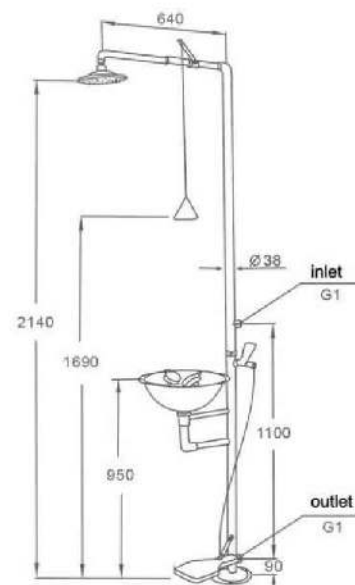

Roupa Proteção Química DTXF-93-I Certificada CCS

IMPA: 330979

- Cor: Vermelho.
- Botas e luvas são anexadas ao conjunto.

SOLAS

Chuveiro e Lava Olhos Inox WJH0858

- Material: Inox.
- Altura total: 214cm.
- Diâmetro da bacia: Ø40cm.