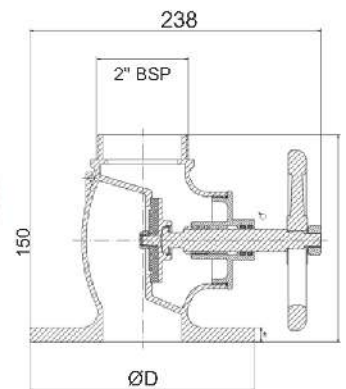

Válvula Globo DN50 2" Globo Reta

- Material: Latão naval/ tipo bronze.
- *Com ou sem furos.

ØD	Norma	IMPA
155mm	JIS 10K	756044
165mm	DIN PN16	751717

*Conexões: Storz, Nakajima, Machino.