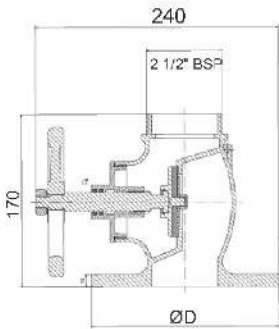

Válvula Globo DN65 2.1/2" Globo Reta

- Material: Latão naval/ tipo bronze.
- *Com ou sem furos.

ØD	Norma	IMPA
175mm	JIS 10K	751718
185mm	DIN PN16	756046

*Conexões: Storz, Nakajima, Machino.