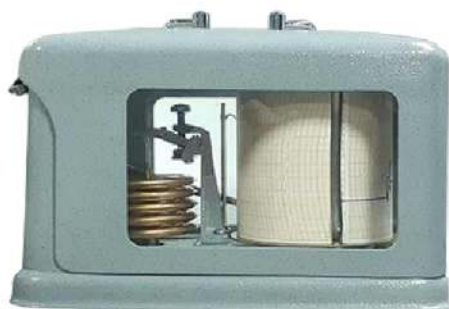

Barógrapho DYJ1-1

IMPA: 370287

- Medição: Ambiente $-10\text{ }^{\circ}\text{C} \sim 40\text{ }^{\circ}\text{C}$
- Medição: Pressão Atmosférica $960\text{hPa} \sim 1050\text{hPa}$.
- Tempo de gravação: 176h.
- Mecanismo: A corda (duração 26h).