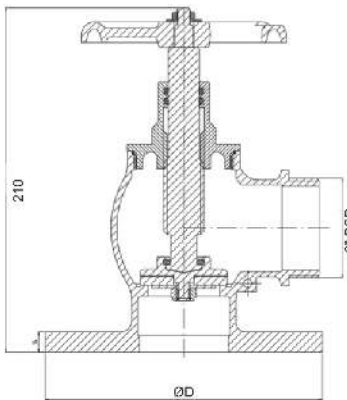

ØD	Norma	IMPA
155mm	JIS 10K	751722
165mm	DIN PN16	756056

*Conexões: Storz, Nakajima, Machino.

Válvula Globo DN40 1.1/2" Globo Angular 90°

- Material: Latão naval/ tipo bronze.
- *Com ou sem furos.

ØD	Norma	IMPA
140mm	JIS 10K	751714
150mm	DIN PN16	756055

*Conexões: Storz, Nakajima, Machino.