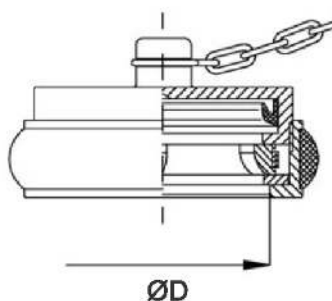

Modelo	ØD
40A	1.1/2"
50A	2"
65A	2.1/2"