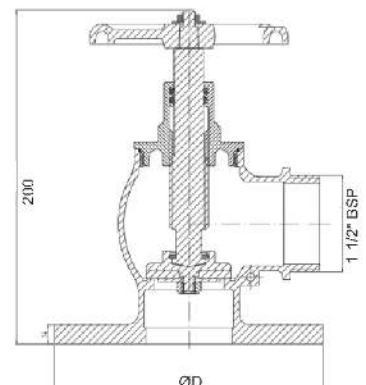

Válvula Globo DN65 2.1/2" Globo Angular 90°

- Material: Latão naval/ tipo bronze.
- *Com ou sem furos.

ØD	Norma	IMPA
175mm	JIS 10K	751723
185mm	DIN PN16	756100

*Conexões: Storz, Nakajima, Machino.

Válvula Globo DN50 2" Globo Angular 90°

- Material: Latão naval/ tipo bronze.
- *Com ou sem furos.

ØD	Norma	IMPA
155mm	JIS 10K	751722
165mm	DIN PN16	756056

*Conexões: Storz, Nakajima, Machino.

Válvula Globo DN40 1.1/2" Globo Angular 90°

- Material: Latão naval/ tipo bronze.
- *Com ou sem furos.

ØD	Norma	IMPA
140mm	JIS 10K	751714
150mm	DIN PN16	756055

*Conexões: Storz, Nakajima, Machino.