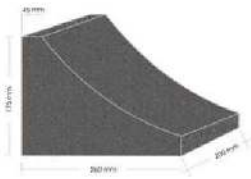

Modelo	Agulha	IMPA
JEX-24	2mm	590473
JEX-24	3mm	590476
JEX-28	3mm	590477
JEX-28	4mm	590478

Agulha para Desincrustador

Tamanho(mm)	IMPA
2x180mm	590467
3x180mm	590468
4x180mm	590469

Calço de Rodas de Helicóptero